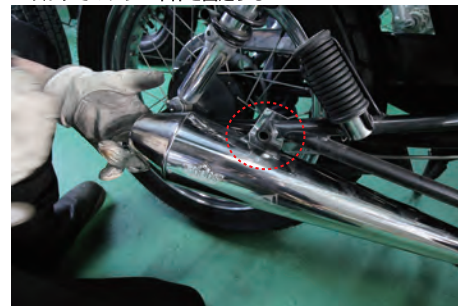

GOODS original parts - fitting manual

G4-00125 / テーパーコーンマフラー GRASSTRACKER

Chapter.01

* 純正マフラーを取り外す

Chapter.02

* マフラーをエキパイに挿しこむ

Chapter.03

* ボルトでマフラー本体を固定する