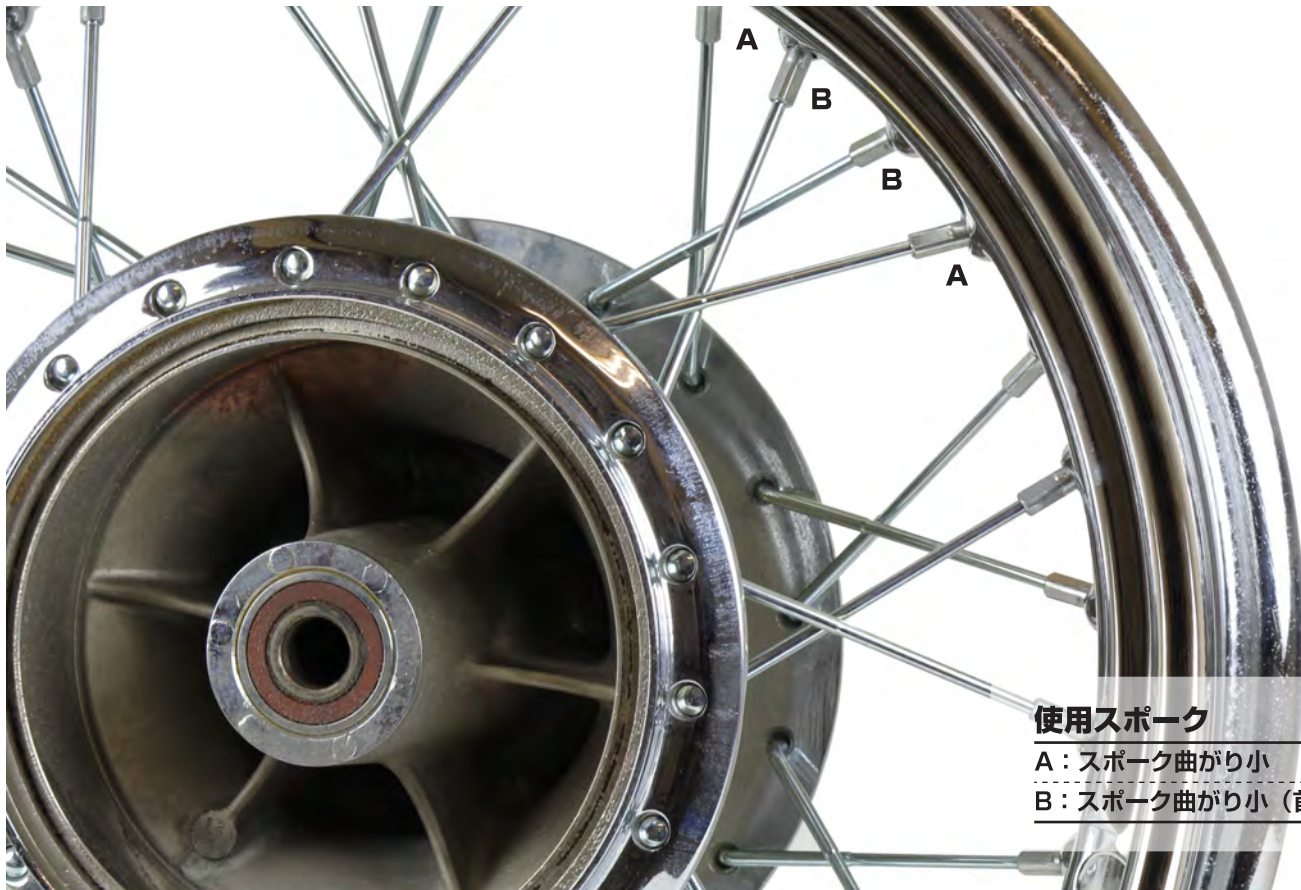

GOODS original parts - fitting manual

G5-00191

16インチキット STEED400/600

使用スポーク

A : スポーク曲がり小

B : スポーク曲がり小 (首長)