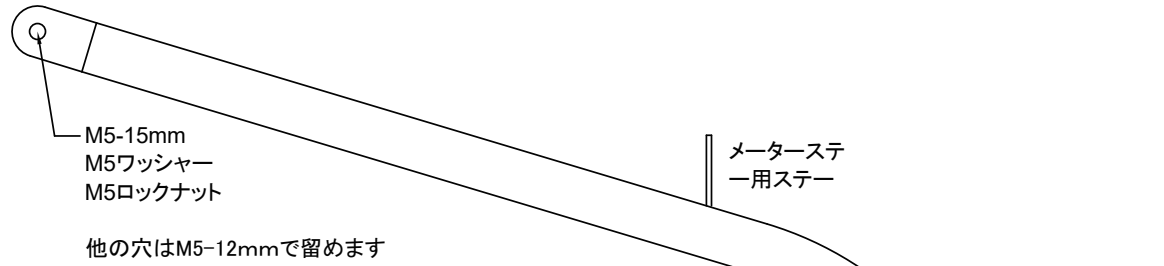

# G6-00124

## 250TR - ARROW COWL KIT

車体右側から見て

カウルの下にステー、M4で留めます。