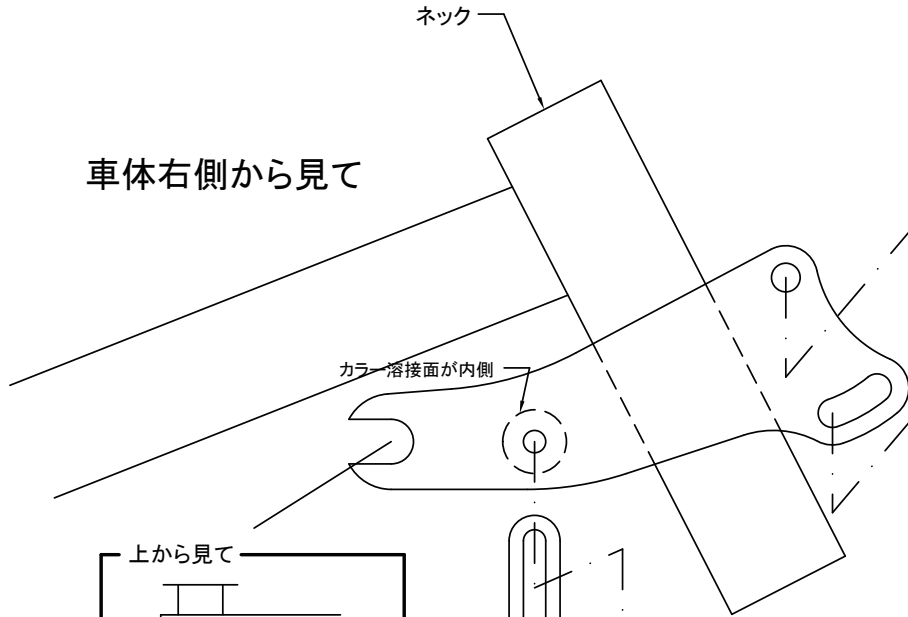

## 250TR - ARROW COWL KIT

車体右側から見て

カウルの下にステー、M4で留めます。