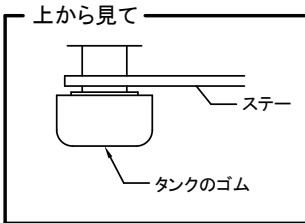

## 250TR - ARROW COWL KIT

車体右側から見て

カウルの下にステー、M4で留めます。