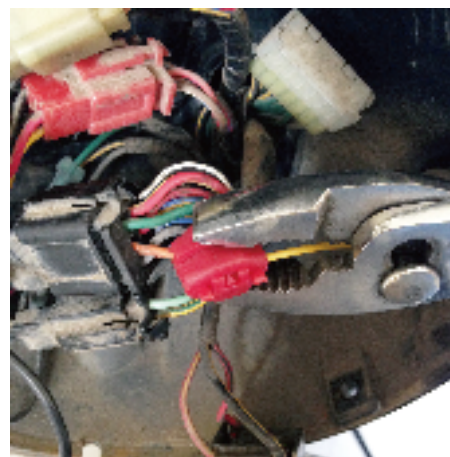

GOODS original parts - fitting manual

G7-00103 インジゲーター付きスピードメーター照明用 カプラーオンハーネス 250TR/ エストレヤ (~06')

★ ハンドル左側スイッチボックスのハーネス、オレンジの線（ウインカー電源の配線）に連結コネクタを接続します

車種、年式でカプラーの色が異なる可能性が御座いますので、画像は参考程度、図にて接続箇所をご確認下さい