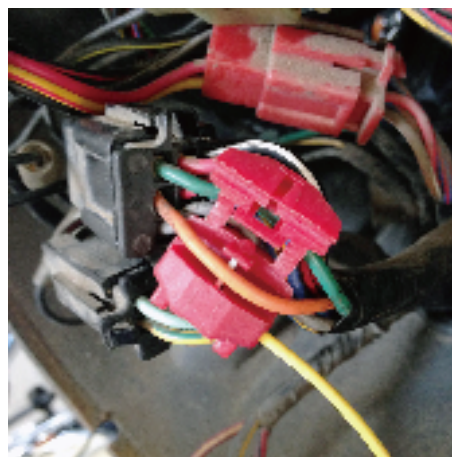

GOODS original parts - fitting manual

G7-00103 インジゲーター付きスピードメーター照明用 カプラーオンハーネス 250TR/ エストレヤ (~06')

★ ハンドル左側スイッチボックスのハーネス、オレンジの線（ウインカー電源の配線）に連結コネクタを接続します

車種、年式でカプラーの色が異なる可能性が御座いますので、画像は参考程度、図にて接続箇所をご確認下さい