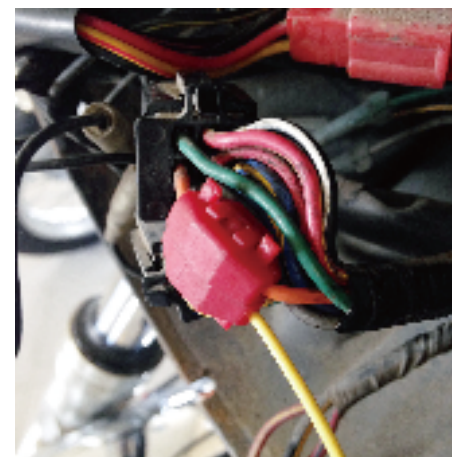

GOODS original parts - fitting manual

G7-00103 インジゲーター付きスピードメーター照明用 カプラーオンハーネス 250TR/ エストレヤ (~06')

★ ハンドル左側スイッチボックスのハーネス、オレンジの線（ウインカー電源の配線）に連結コネクタを接続します

車種、年式でカプラーの色が異なる可能性が御座いますので、画像は参考程度、図にて接続箇所をご確認下さい