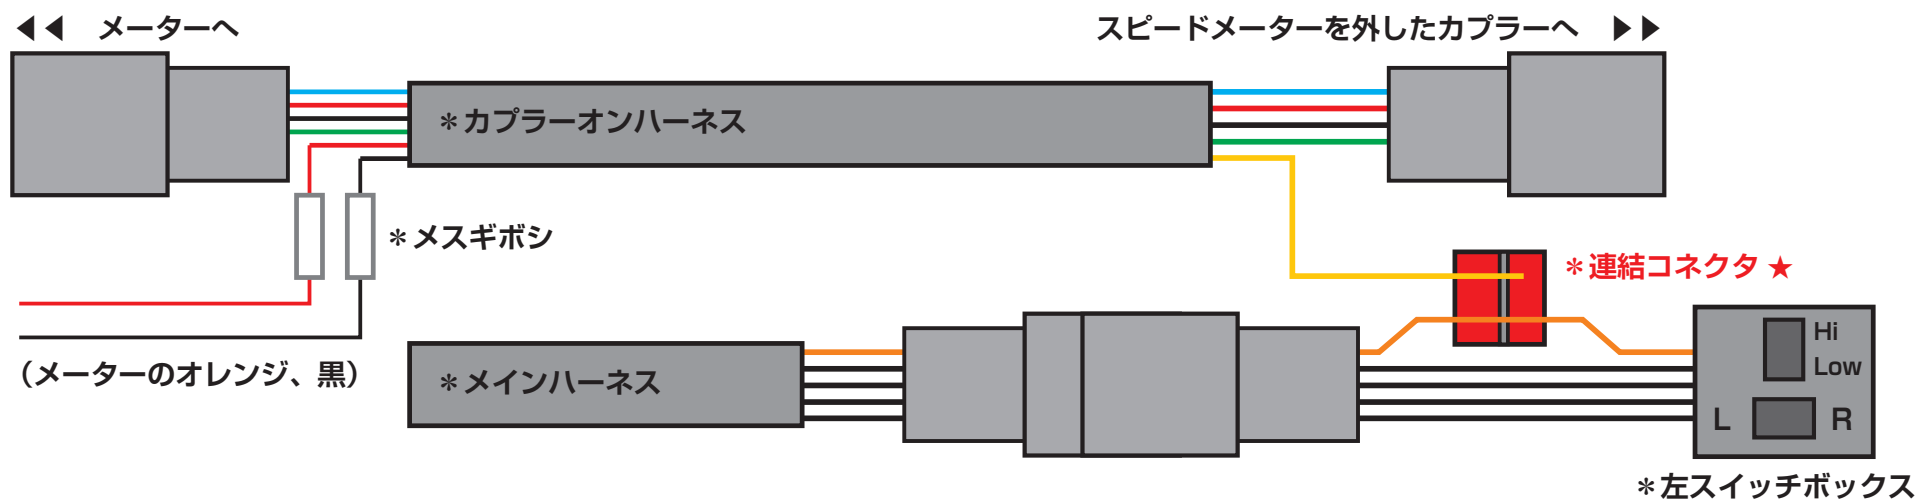

GOODS original parts - fitting manual

G7-00103 インジゲーター付きスピードメーター照明用 カプラーオンハーネス 250TR/ エストレヤ (~06')

★ ハンドル左側スイッチボックスのハーネス、オレンジの線（ウインカー電源の配線）に連結コネクタを接続します

車種、年式でカプラーの色が異なる可能性が御座いますので、画像は参考程度、図にて接続箇所をご確認下さい