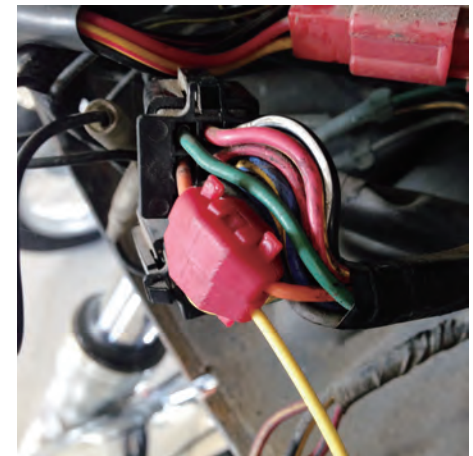

GOODS original parts - fitting manual

G7-00103 インジゲーター付きスピードメーター照明用 カプラーオンハーネス 250TR/ エストレヤ (~06')

★ ハンドル左側スイッチボックスのハーネス、オレンジの線（ウインカー電源の配線）に連結コネクタを接続します

車種、年式でカプラーの色が異なる可能性が御座いますので、画像は参考程度、図にて接続箇所をご確認下さい