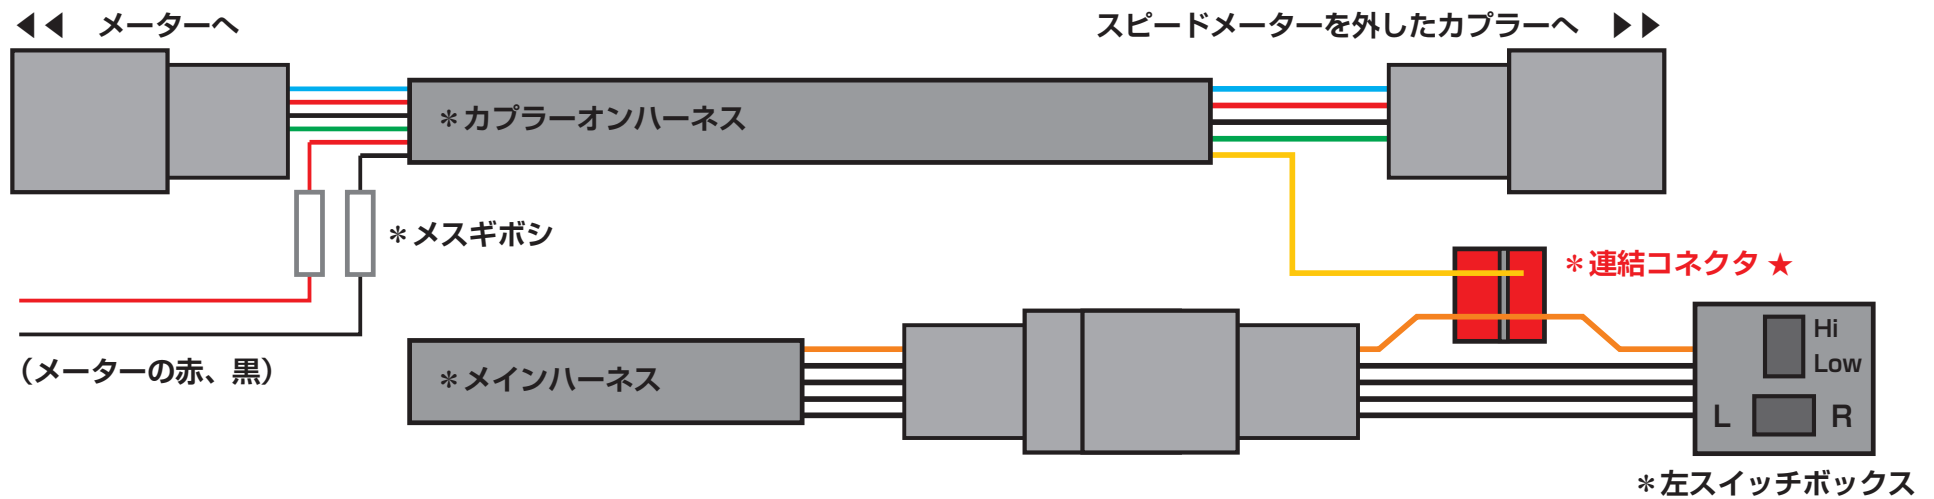

GOODS original parts - fitting manual

G7-00103 インジゲーター付きスピードメーター照明用 カプラーオンハーネス 250TR/ エストレヤ (~06')

★ ハンドル左側スイッチボックスのハーネス、オレンジの線（ウインカー電源の配線）に連結コネクタを接続します

車種、年式でカプラーの色が異なる可能性が御座いますので、画像は参考程度、図にて接続箇所をご確認下さい